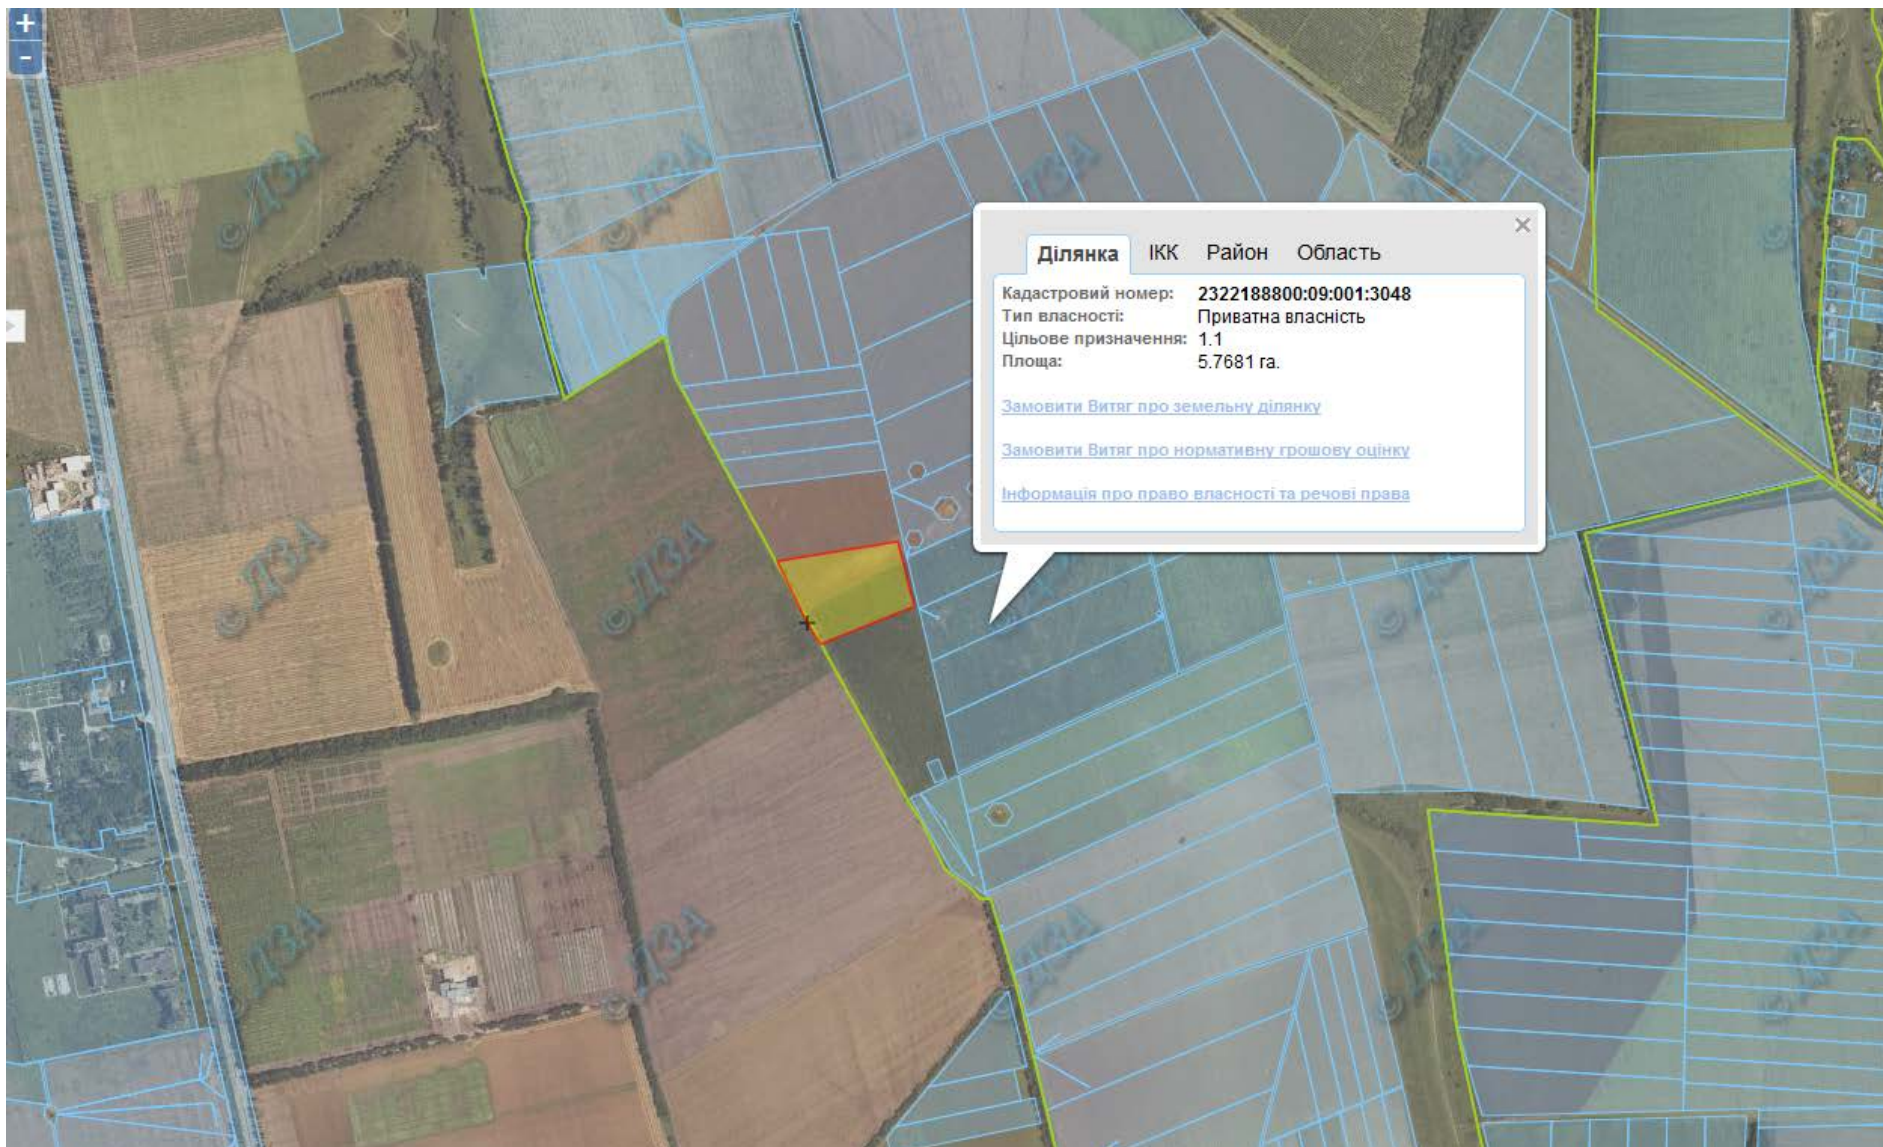

Схема розташування

земельної ділянки орієнтовною площею 14 га сільськогосподарського призначення державної власності, яка може бути передана у власність громадянам у I кварталі 2018 року на території Пологівської сільської ради Пологівського району Запорізької області

Схема розташування

земельної ділянки орієнтовною площею 2,0000 га сільськогосподарського призначення державної власності, яка може бути передана у власність громадянам у I кварталі 2018 року на території Сонячної сільської ради Запорізького району Запорізької області

Схема розташування

земельної ділянки орієнтовною площею 18,6747 га сільськогосподарського призначення державної власності, яка може бути передана у власність громадянам у I кварталі 2018 року на території Остриківська сільська територіальна громада Токмацького району Запорізької області